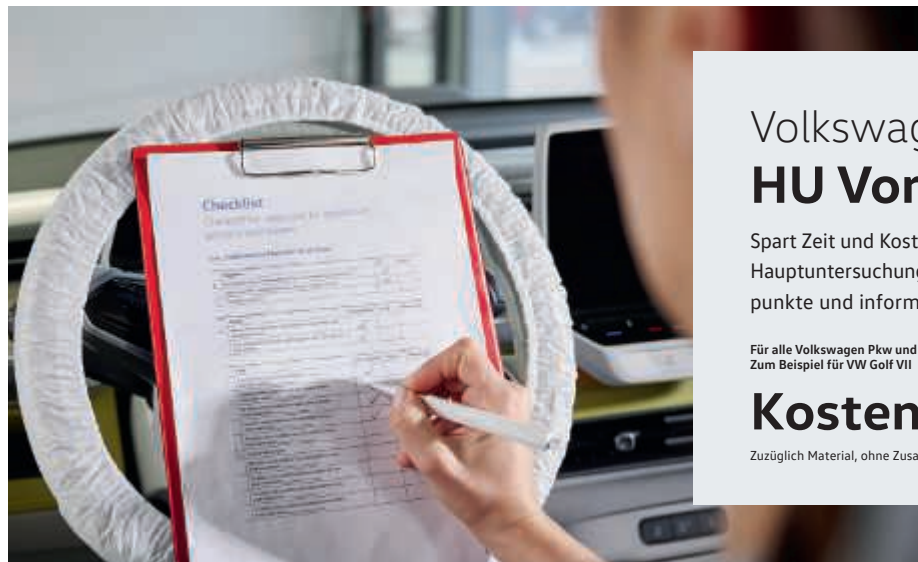

Kostenfrei

Zuzüglich Material, ohne Zusatzarbeiten